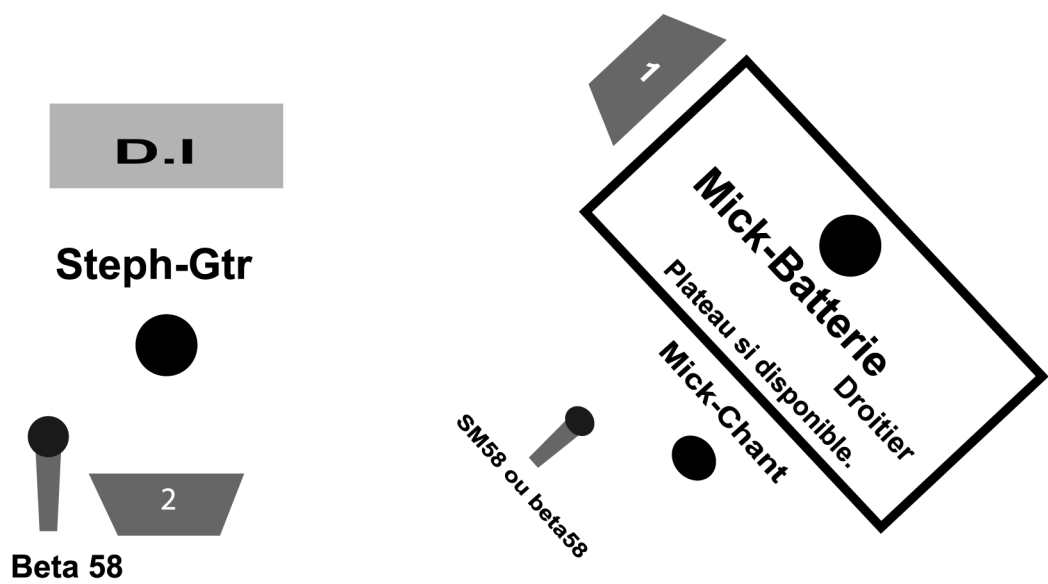

Set : 16 titres : 1h 20 minutes.

Jardin

Cour

PUBLIC

Voie	Nom	Micros
1	Kick	Beta52/D112
2	OH L	Statique SM81/KM184/C414
3	Voix batterie	SM58 ou beta 58
4	Guitare folk	D.I
5	Chant Gtr	SM58 ou beta 58
6	Reverb L	En régie - Lexicon/Tc elec.
7	Reverb R	En régie - Lexicon/Tc elec.