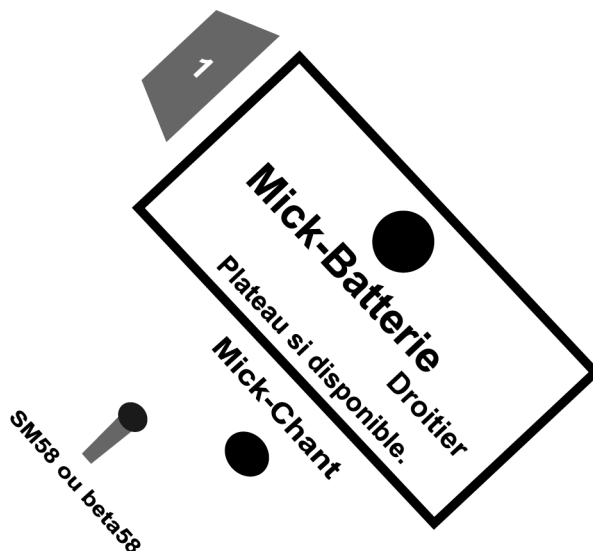

Set : 16 titres : 1h 20 minutes.

Jardin

Cour

Ampli Basse

Anthony-Basse

D.I

Steph-Gtr

PUBLIC

Voie	Nom	Micros
1	Kick	Beta52/D112
2	OH L	Statique SM81/KM184/C414
3	Voix batterie	SM58 ou beta 58
4	Guitare folk	D.I
5	Chant Gtr	SM58 ou beta 58
6	Basse	D.I
7	Choeur	M58 ou beta 58
8	Reverb L	En régie - Lexicon/Tc elec.
9	Reverb R	En régie - Lexicon/Tc elec.